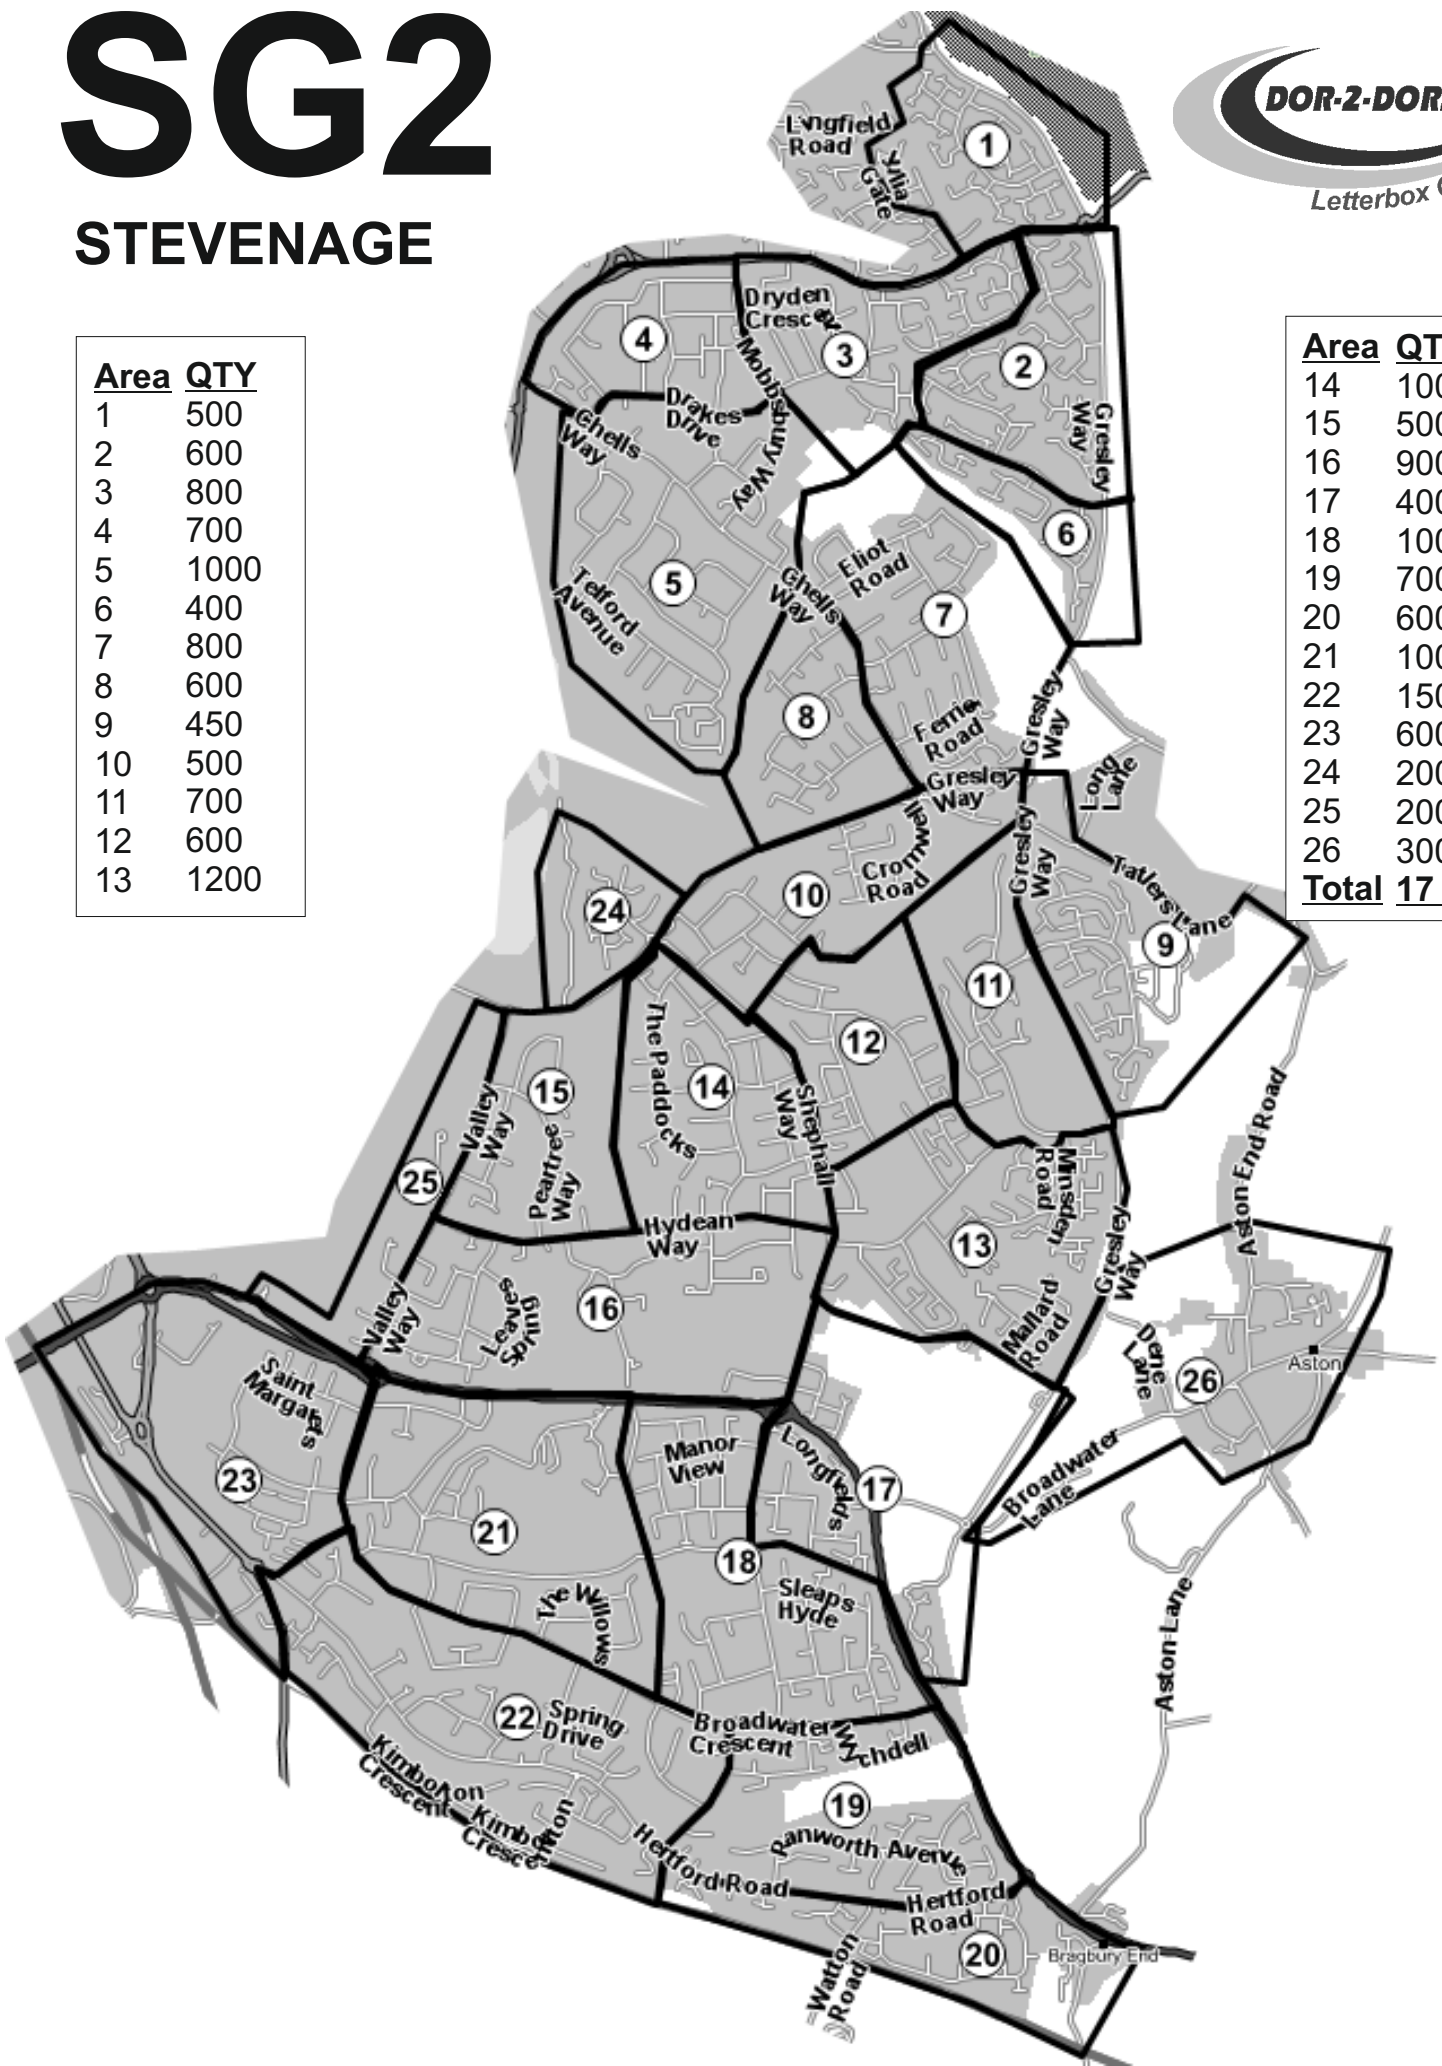

SG2

STEVENAGE

Area	QTY
1	500
2	600
3	800
4	700
5	1000
6	400
7	800
8	600
9	450
10	500
11	700
12	600
13	1200

Area	QTY
14	1000
15	500
16	900
17	400
18	1000
19	700
20	600
21	1000
22	1500
23	600
24	200
25	200
26	300
Total	17 750