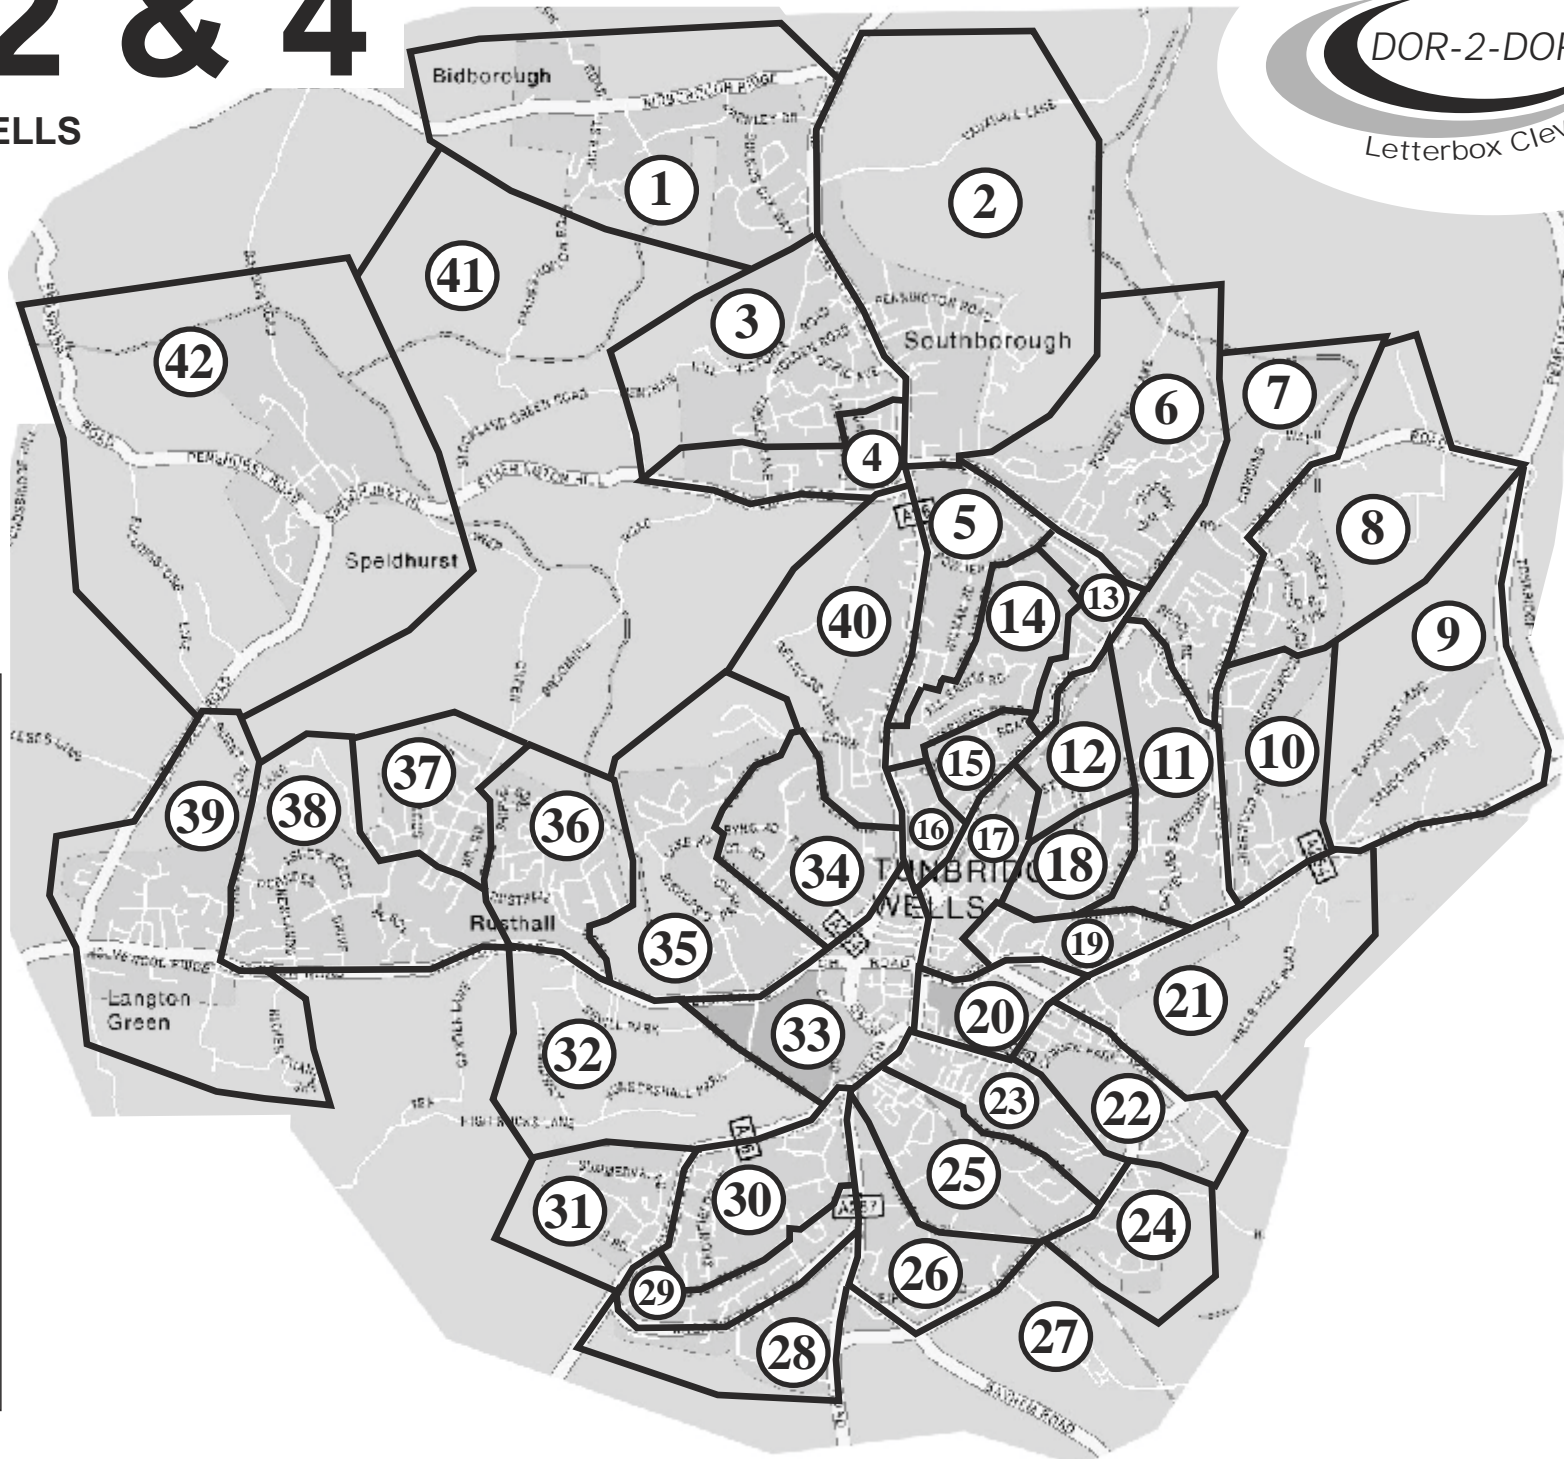

TN1,2 & 4

Inc: TUNBRIDGE WELLS

Area	Qty
1.	600
2.	1,000
3.	900
4.	1,100
5.	600
6.	900
7.	800
8.	700
9.	300
10.	1,000
11.	900
12.	800
13.	800
14.	1,000
15.	700
16.	600
17.	900
18.	1,100
19.	600
20.	200
21.	200

22.	700
23.	900
24.	500
25.	700
26.	600
27.	200
28.	500
29.	500
30.	1,200
31.	600
32.	300
33.	1,000
34.	700
35.	700
36.	900
37.	900
38.	900
39.	700
40.	800
41.	200
42.	400
Total	29,600

DOR-2-DOR™ DOR-DROPZ™ POST-PEOPLE™ are trademarks.
DOR-2-DOR™ is a franchise all offices are owned and operated independently under licence.